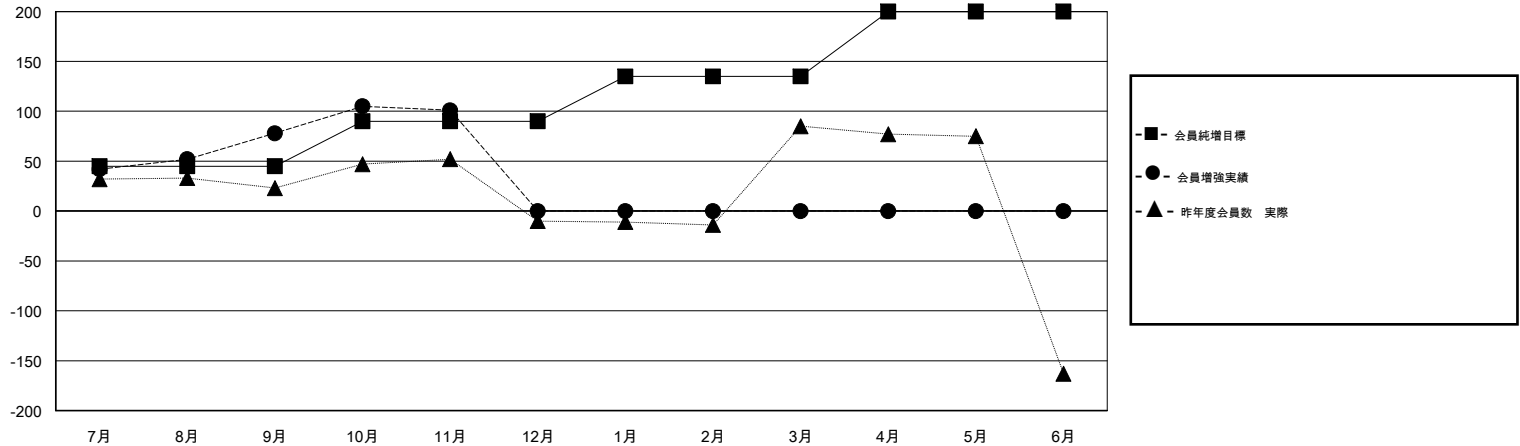

# MONTHLY MEMBERSHIP PROGRESS REPORT

District 334 B

Results as of: 11/30/2018

GMT: MASAYOSHI MARUYAMA, YASUHISA NAKAMURA

地域 JAPAN

GMT会則地域

クラブ				名			
結果: 2018-2019				結果: 2018-2019			
四半期	新クラブ目標	新クラブ	解散クラブ	四半期	会員純増目標	会員増強実績	退会者(転籍を含む) 実際
7月/8月/9月	0	0	0	7月/8月/9月	45	113	33
10月/11月/12月	0	0	0	10月/11月/12月	45	44	20
1月/2月/3月	0	0	0	1月/2月/3月	45	0	0
4月/5月/6月	1	0	0	4月/5月/6月	65	0	0

新クラブ目標及び実績累計

会員目標及び実績累計

解散クラブ: 0	45 CLUBS OF 78 一名以上の新会員を登録	<b>男女別</b> 男性 3,145 (70.03%) 女性 1,346 (29.97%) 女性%年度目標: 32%
退会者 物故会員 7 クラブ解散 0 その他 46 合計 53	<a href="#">会員累計データを見るには、ここをクリック</a>	世帯主/家族会員合計 2,620 国際会費半額の家族会員 1,454